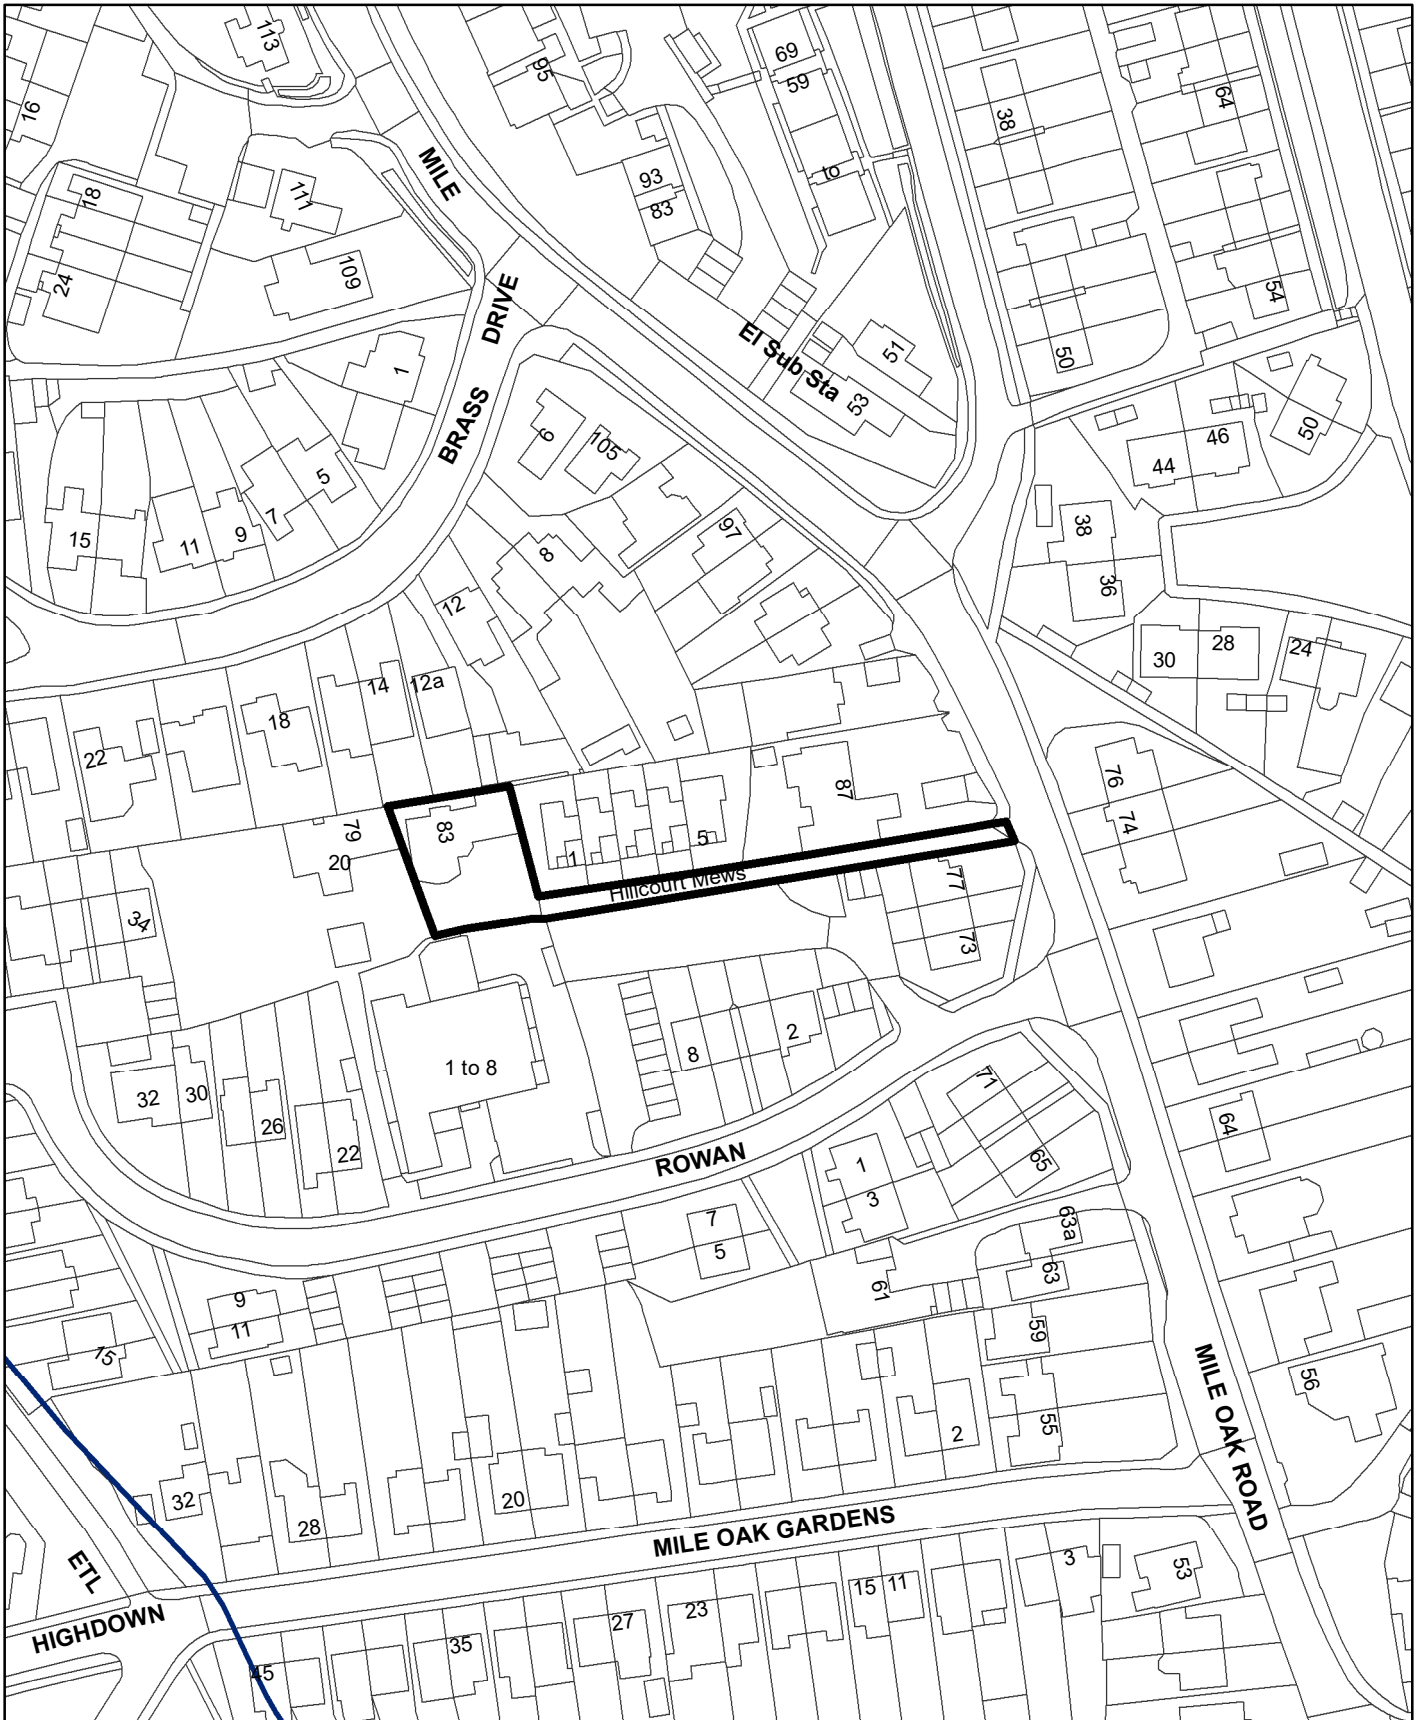

BH2021 02310 - 83 Mile Oak Road

N

Scale: 1:1,250